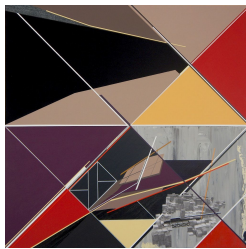

eitoeiko よりアニバル・カタラン展「The Peak」のお知らせです。

eitoeiko では9月15日より10月14日まで、アニバル・カタラン展「The Peak」を開催いたします。アニバル・カタラン（1973年メキシコ生まれ）はメキシコで建築を学んだ後、美術家を志しメキシコ国立芸術院ラ・エスメラルダで学びました。現在まで本国メキシコ、コスタリカ、グアテマラ、ペルーなどのラテンアメリカ諸国、米国、カナダ、ドイツ、フランス、スペイン、オランダ、アイルランド、フィンランド、ロシア、トルコ、中国、韓国、モンゴルと世界各地で作品を発表し、数々の美術館に収蔵されています。本展 The Peak はカタランの日本初個展となります。

カタランの作品に見られる特徴的な平面と空間の構成は、都市が建造と崩壊を呼吸のように繰り返す様相を静謐に俯瞰したり、あるいはその過程を静止させた一瞬の光景のように鑑賞者を別の空間と時間の中に誘います。カタランの視点から選択された独特の色彩は彼の作品空間をさらに際立たせています。本展 The Peak では自然物の造形としての隆起と空間を拡大し成長する建築物との関係を、平面作品とドローイング、映像作品ならびにインスタレーションによって構築していきます。

皆様のご高覧をお待ちしております。本展の開催に際し、ご協力をいただいたメキシコ合衆国文化省ならびに在日メキシコ合衆国大使館にここで深い感謝の意を表します。

上段) Tipologia Cartesiana I, II, III / Cartesian Typology I, II, III 2017 Mixedmedia on canvas 各 60x60cm

左下) Babel 2009 Single-channel video 3分10秒

右下) Morphological Zone 2011 Eva International Biennial アイルランドでのインスタレーション風景

アニバル・カタラン The Peak

2017年9月15日（金）から10月14日（土）

オープニングパーティー：2017年9月15日（金）

18時30分から21時30分

後援：Secretaria de Cultura, México メキシコ合衆国文化省

Embajada de México en Japón 在日メキシコ合衆国大使館

eitoeiko

〒162-0805 東京都新宿区矢来町 32-2 03-6873-3830

開廊 12時から19時 日月祝休廊

<http://eitoeiko.com>

お問合わせ ei@eitoeiko.com 担当：癸生川（きぶかわ）

CULTURA
SECRETARÍA DE CULTURA

SRE
EMBajada de México
en Japón