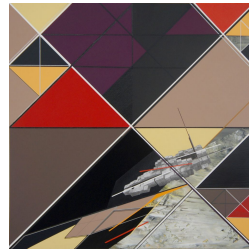

eitoeiko よりアニバル・カタラン展「The Peak」のお知らせです。

eitoeiko では9月15日より10月14日まで、アニバル・カタラン展「The Peak」を開催いたします。アニバル・カタラン（1973年メキシコ生まれ）はメキシコで建築を学んだ後、美術家を志しメキシコ国立芸術院ラ・エスメラルダで学びました。現在まで本国メキシコ、コスタリカ、グアテマラ、ペルーなどのラテンアメリカ諸国、米国、カナダ、ドイツ、フランス、スペイン、オランダ、アイルランド、フィンランド、ロシア、トルコ、中国、韓国、モンゴルと世界各地で作品を発表し、数々の美術館に収蔵されています。本展 The Peak はカタランの日本初個展となります。

カタランの作品に見られる特徴的な平面と空間の構成は、都市が建造と崩壊を呼吸のように繰り返す様相を静謐に俯瞰したり、あるいはその過程を静止させた一瞬の光景のように鑑賞者を別の空間と時間の中に誘います。カタランの視点から選択された独特の色彩は彼の作品空間をさらに際立たせています。本展 The Peak では自然物の造形としての隆起と空間を拡大し成長する建築物との関係を、平面作品とドローイング、映像作品ならびにインスタレーションによって構築していきます。

皆様のご高覧をお待ちしております。本展の開催に際し、ご協力をいただいたメキシコ合衆国文化省ならびに在日メキシコ合衆国大使館にここで深い感謝の意を表します。

上段) Tipologia Cartesiana I, II, III / Cartesian Typology I, II, III 2017 Mixedmedia on canvas 各 60x60cm

左下) Babel 2009 Single-channel video 3分10秒

右下) Morphological Zone 2011 Eva International Biennial アイルランドでのインスタレーション風景

アニバル・カタラン The Peak

2017年9月15日（金）から10月14日（土）

オープニングパーティー：2017年9月15日（金）

18時30分から21時30分

後援：Secretaria de Cultura, México メキシコ合衆国文化省

Embajada de México en Japón 在日メキシコ合衆国大使館

eitoeiko

〒162-0805 東京都新宿区矢来町 32-2 03-6873-3830

開廊 12時から19時 日月祝休廊

<http://eitoeiko.com>

お問合わせ ei@eitoeiko.com 担当：癸生川（きぶかわ）

CULTURA
SECRETARÍA DE CULTURA

SRE
EMBajada de México
en Japón